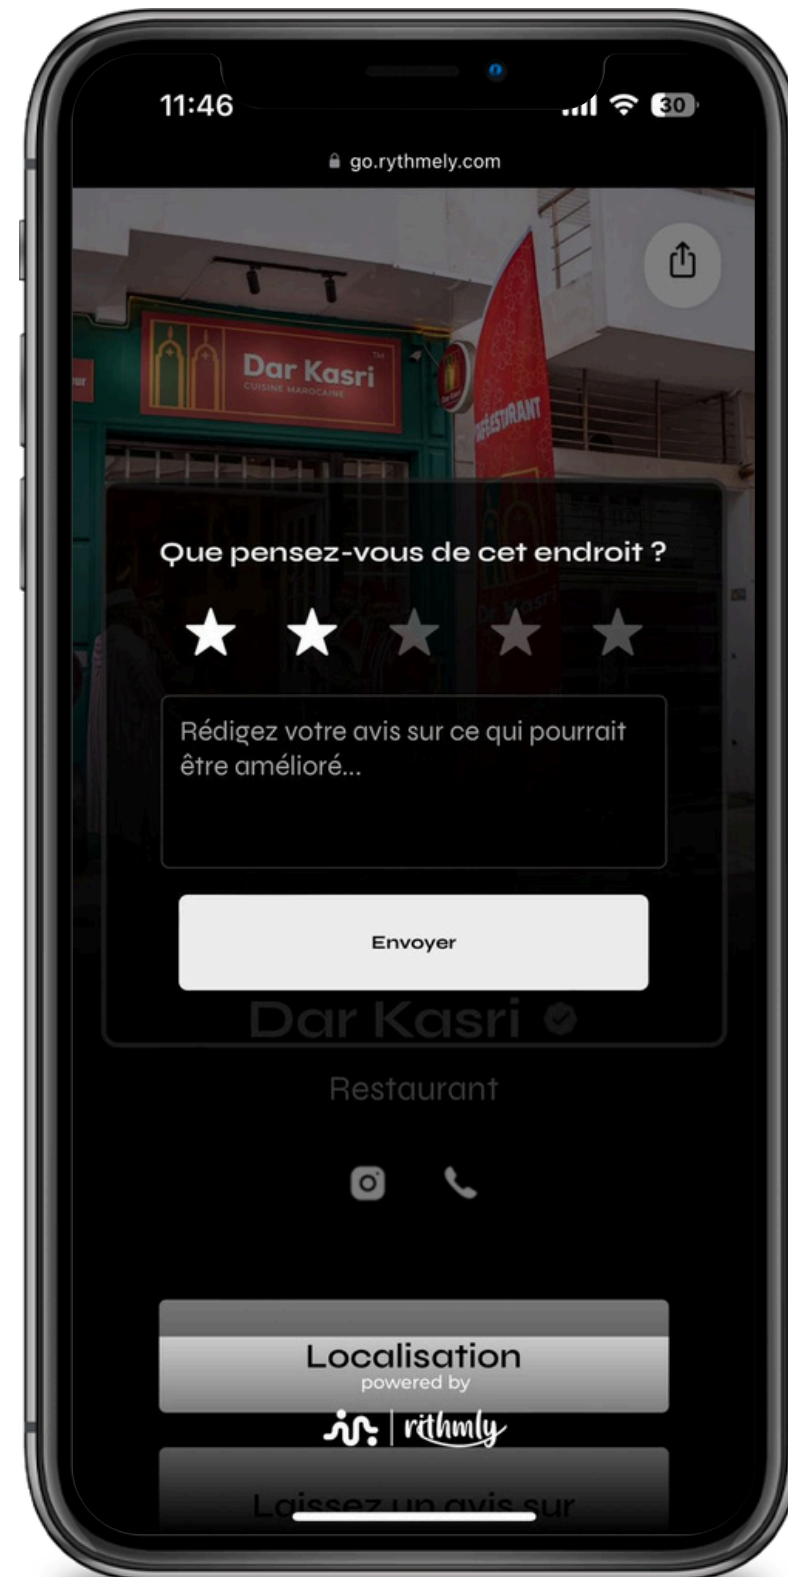

Fonctionnement du Stand

3ÈME ÉTAPE

- **Pour 2 étoiles ou moins**, une section commentaires s'affiche pour recueillir des retours constructifs avant tout avis public.