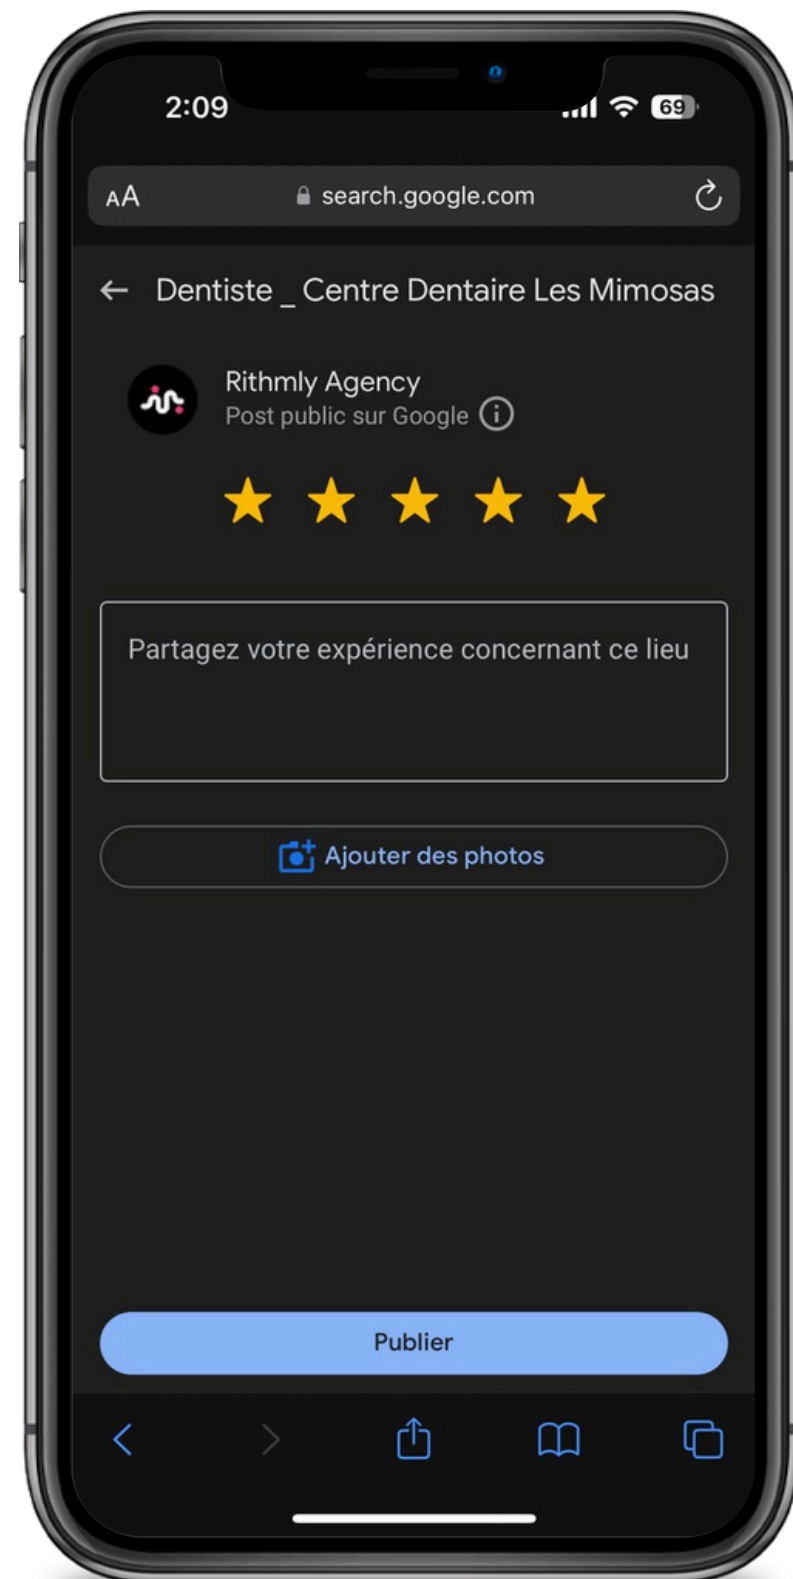

1ÈRE ÉTAPE

Rapprochez votre smartphone

Scannez avec votre smartphone

powered by

Fonctionnement du Stand

PAGE D'ACCUEIL DU SITE

- **Image et logo**
- **Contact** : Nom, réseaux sociaux, téléphone et localisation.
- **Bouton Avis Google**

Fonctionnement du Stand

3ÈME ÉTAPE

- **Pour 3 étoiles ou plus**, le patient est redirigé vers la page des avis Google Maps pour soumettre son avis.

Fonctionnement du Stand

4ÈME ÉTAPE

- Le patient soumet son avis réel sur la page Google Maps de votre établissement.