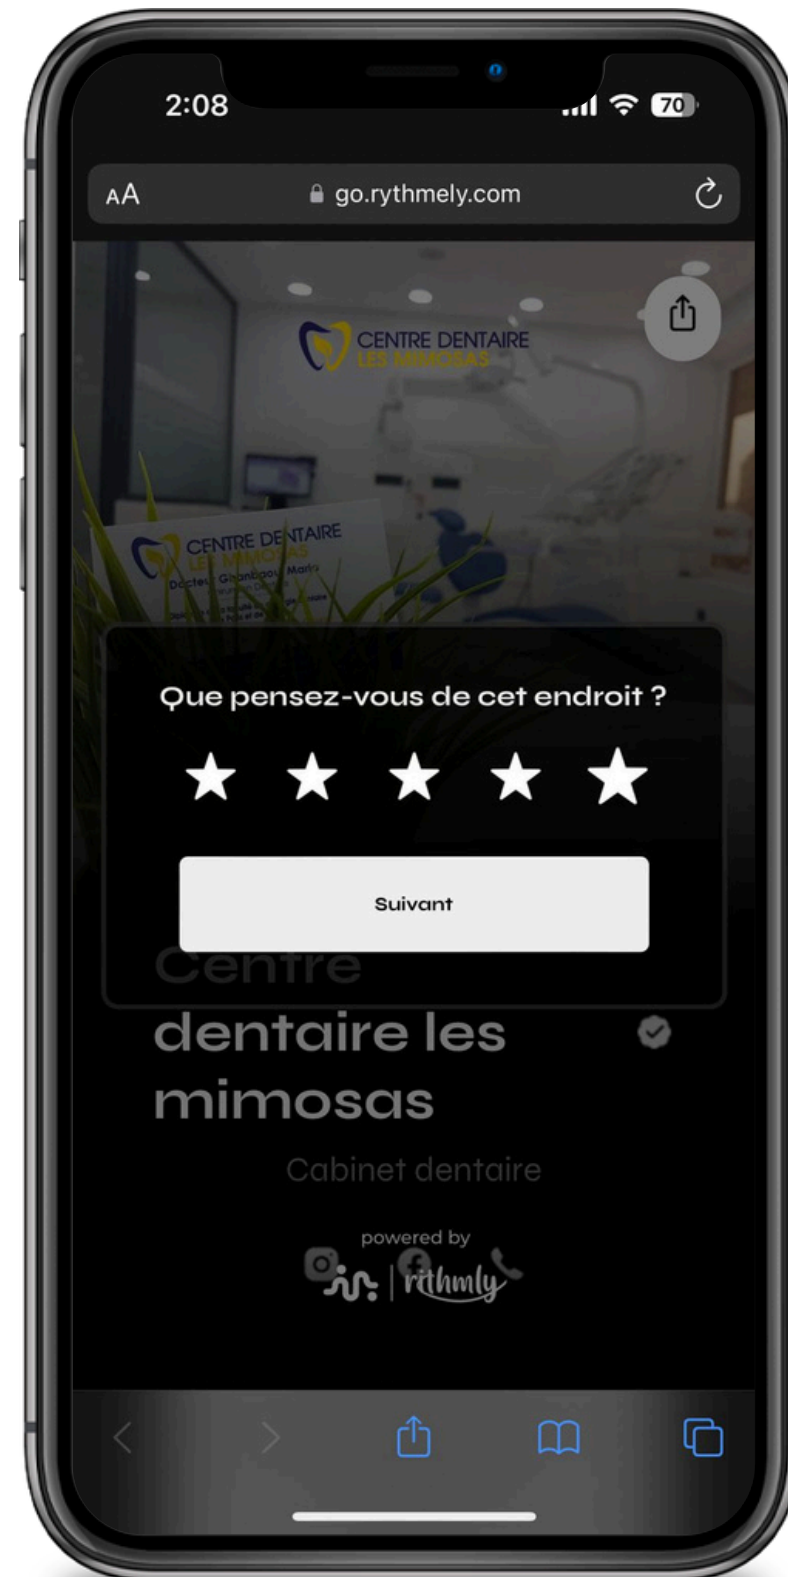

SIMPLICITÉ ET ACCESSIBILITÉ

QR code, NFC et site personnalisé pour une expérience rapide et facile.

AMÉLIORATION CONTINUE

Contrôle qualité et retours patients pour optimiser vos services.

Fonctionnement du Stand

1ÈRE ÉTAPE

Rapprochez votre smartphone

Scannez avec votre smartphone

powered by

Fonctionnement du Stand

PAGE D'ACCUEIL DU SITE

- **Image et logo**
- **Contact** : Nom, réseaux sociaux, téléphone et localisation.
- **Bouton Avis Google**

Fonctionnement du Stand

2ÈME ÉTAPE

- Cliquez sur le bouton 'Laissez un avis sur Google'.

Fonctionnement du Stand

SYSTÈME D'ÉVALUATION À 5 ÉTOILES
POUR LE FILTRAGE

Fonctionnement du Stand

3ÈME ÉTAPE

- **Pour 2 étoiles ou moins**, une section commentaires s'affiche pour recueillir des retours constructifs avant tout avis public.

Fonctionnement du Stand

3ÈME ÉTAPE

- **Pour 3 étoiles ou plus**, le patient est redirigé vers la page des avis Google Maps pour soumettre son avis.

Fonctionnement du Stand

4ÈME ÉTAPE

- Le patient soumet son avis réel sur la page Google Maps de votre établissement.