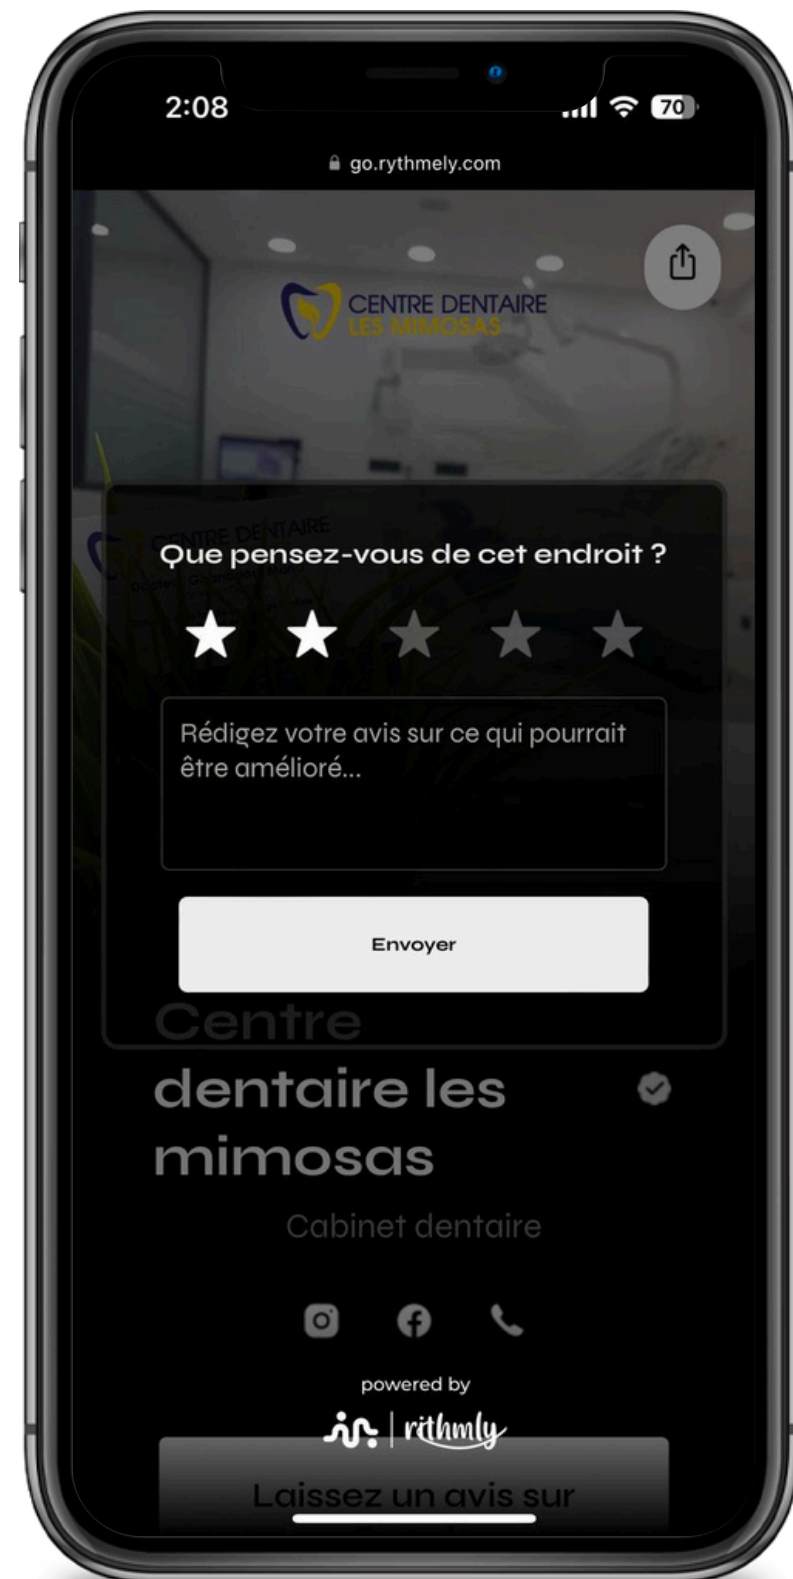

SIMPLICITÉ ET ACCESSIBILITÉ

QR code, NFC et site personnalisé pour une expérience rapide et facile.

AMÉLIORATION CONTINUE

Contrôle qualité et retours patients pour optimiser vos services.

Fonctionnement du Stand

1ÈRE ÉTAPE

Rapprochez votre smartphone

Scannez avec votre smartphone

powered by

Fonctionnement du Stand

PAGE D'ACCUEIL DU SITE

- **Image et logo**
- **Contact** : Nom, réseaux sociaux, téléphone et localisation.
- **Bouton Avis Google**

Fonctionnement du Stand

2ÈME ÉTAPE

- Cliquez sur le bouton 'Laissez un avis sur Google'.

Fonctionnement du Stand

SYSTÈME D'ÉVALUATION À 5 ÉTOILES
POUR LE FILTRAGE

Fonctionnement du Stand

3ÈME ÉTAPE

- **Pour 2 étoiles ou moins**, une section commentaires s'affiche pour recueillir des retours constructifs avant tout avis public.

Fonctionnement du Stand

3ÈME ÉTAPE

- **Pour 3 étoiles ou plus**, le patient est redirigé vers la page des avis Google Maps pour soumettre son avis.

Fonctionnement du Stand

4ÈME ÉTAPE

- Le patient soumet son avis réel sur la page Google Maps de votre établissement.